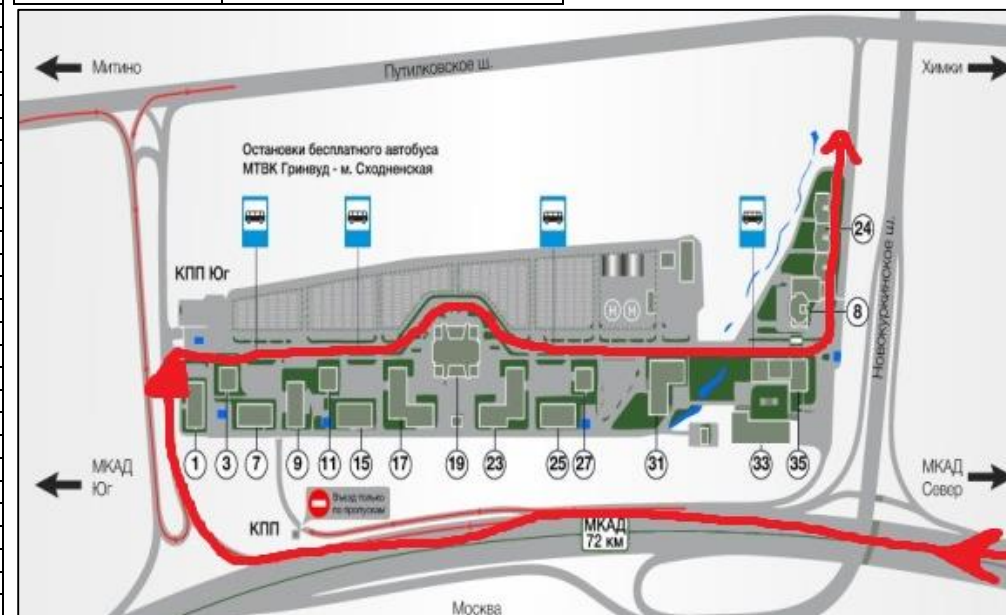

# Расписание движения бесплатных автобусов на маршруте м. Сходненская – Бизнес-парк "Гринвуд" - м. Сходненская

ПОНЕДЕЛЬНИК - ЧЕТВЕРГ	
м. Сходненская	Первая остановка Бизнес-Парк "Гринвуд"
Отправление	Отправление
6:30	7:00
7:30	7:55
7:40	8:05 (по факту)
8:00	по факту
8:15	8:40
8:25	8:50
8:30	9:00
8:40	9:20
8:55	9:30
9:15	9:45
9:25	10:00
9:35	10:20
9:50	10:50
10:05	11:20
10:20	11:50
10:35	12:15
10:50	12:30
11:20	13:00
12:00	13:30
12:30	14:00
12:45	14:15
13:00	14:30
13:30	15:00
14:00	15:30
14:30	16:00
14:45	16:15
15:00	16:30
15:30	16:45
16:00	17:00
16:30	17:15
16:45	17:50
17:00	18:05 ПФ
17:15	18:05
17:30	18:10
17:45	18:20
18:10	18:50
---	19:10
18:35	19:15
18:40	19:30
18:50	19:45
19:20	20:00
19:40	20:20
20:00	20:40
20:20	21:00
---	21:20

ПЯТНИЦА	
м. Сходненская	Первая остановка Бизнес-Парк "Гринвуд"
Отправление	Отправление
6:30	7:00
7:30	7:55
7:40	8:05
8:00	по факту
8:15	8:40
8:25	8:50
8:30	9:00
8:40	9:20
8:55	9:30
9:15	9:45
9:25	10:00
9:35	10:20
9:50	10:50
10:05	11:20
10:20	11:50
10:35	12:15
10:50	12:30
11:20	13:00
12:00	13:30
12:30	14:00
12:45	14:15
13:00	14:30
13:30	15:00
14:00	15:30
14:30	16:00
14:45	16:15
15:00	16:45
15:30	17:00 ПФ
16:00	17:00
16:30	17:10
16:45	17:20
17:15	17:45
17:30	18:05
---	18:10
17:40	18:20
17:50	18:50
18:15	19:00
18:35	19:10
18:45	19:20
18:50	19:40
19:20	20:00
19:30	20:20
19:50	20:40
20:20	21:00
---	21:20

СУББОТА-ВОСКРЕСЕНЬЕ	
м. Сходненская	Первая остановка Бизнес-Парк "Гринвуд"
Отправление	Отправление
7:30	8:00
8:30	9:00
9:30	10:00
10:30	11:00
11:30	12:00
12:30	---
---	14:30
15:00	15:30
16:00	16:30
17:00	18:00
18:30	19:00
19:30	20:00

\* При движении от метро "Сходненская" автобус следует до БП "Гринвуд" **БЕЗ ОСТАНОВОК**.  
 До 08:00 и с 17:00 отправление от/к метро "Сходненская" по фактическому прибытию  
 ПФ - автобус отправляется от остановки Пенсионный фонд